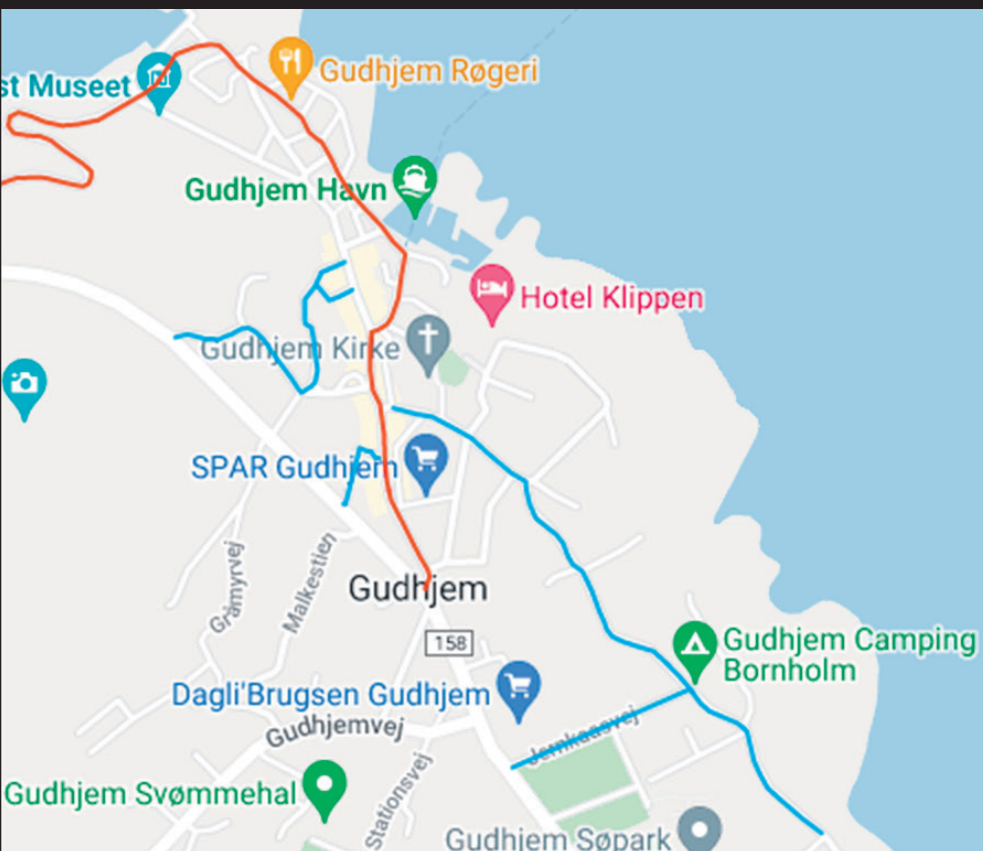

BORN FONDO

TRAFIK
INFORMATION
GUDHJEM BY

SØNDAG
4. juni 2023

Spærret veje i tidsrummet kl. 06.30-15.30

Serpentinervejen (Nørresand)
Ejnar Mikkelsensvej · Åbogade · Brøddegade

*Det anbefales senest dagen før, at parkere bilen
på en af de ikke-spærrede veje*

Ensretningerne ophæves i tidsrummet:

Lækkegade · Skt. Jørgensgade

Skal du væk fra byen?

Bosiddende
nord/vest

for Brøddegade:

Det kan ske via
Bokulvej
eller Malkestien.

Bosiddende
øst

for Brøddegade:

Det kan ske via
Melsted Langgade
til Melsted by
eller Jernkåsvej.

I begge tilfælde:

Bliver man
guidet mod
Svaneke, og
har mulighed
for at dreje
ind i landet ad
Kobbevej.